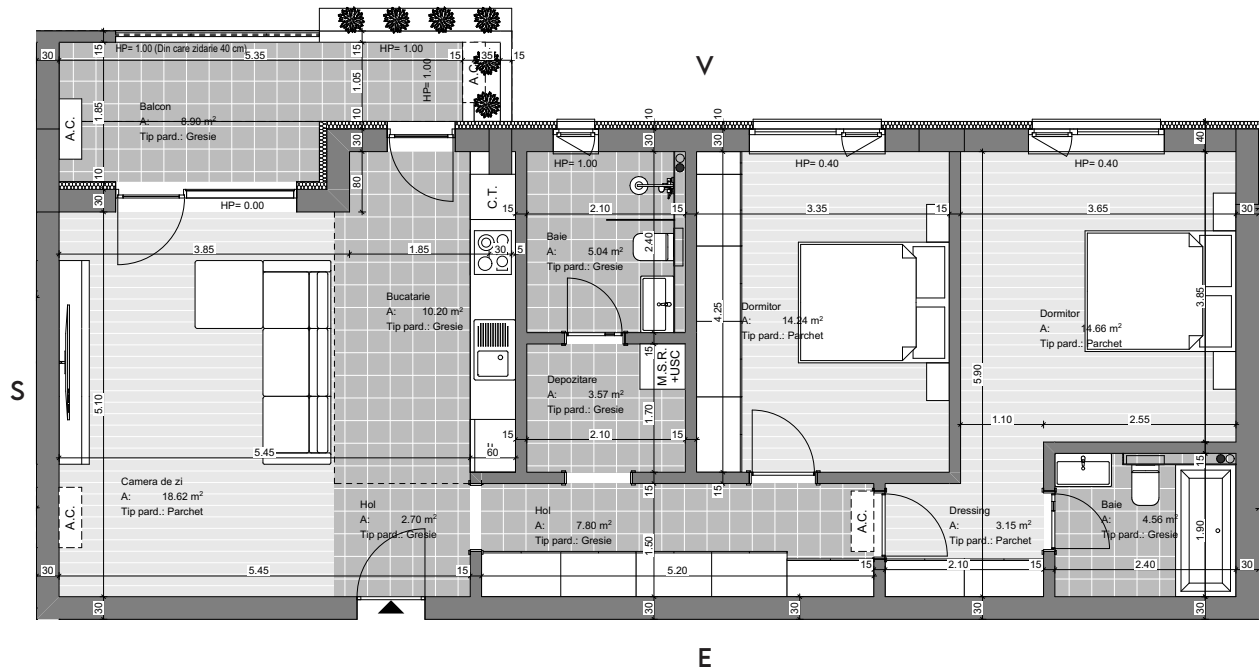

**Apartment 3 camere**

ID: C1.E1.Ap10, Cladire: C1, Etaj: 1

Denumire incapere	Suprafata
Baie	5.04
Baie	4.56
Balcon	8.90
Bucatarie	10.20
Camera de zi	18.62
Depozitare	3.57
Dormitor	14.24
Dormitor	14.66
Dressing	3.15
Hol	10.50
<b>Total</b>	<b>93.44 m<sup>2</sup></b>

\* Planul din prezenta schita nu poate fi folosit ca reper in ceea ce priveste pozitionarea obiectelor sanitare.

\*\* Informatiile din schita sunt cu titlu de prezentare si nu implica oferta comerciala.