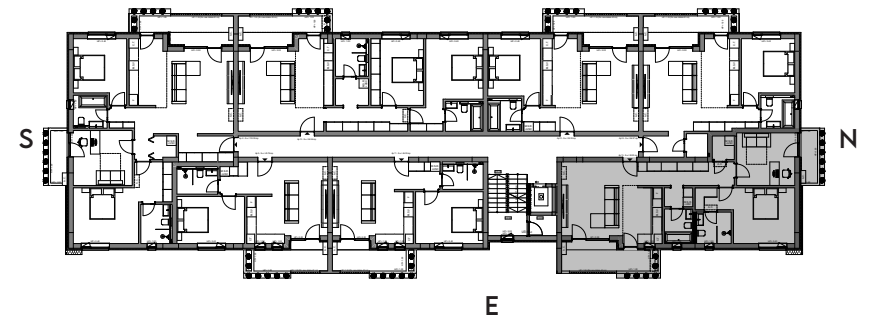

Apartment 3 camere

ID: C1.E1.Ap13, Cladire: C1, Etaj: 1

Denumire incapere	Suprafata
Baie	3.96
Baie	4.40
Balcon	10.05
Balcon	3.67
Birou / Dormitor	12.40
Bucatarie	9.02
Camera de zi	18.33
Depozitare	2.10
Depozitare	2.16
Dormitor	13.84
Dressing	3.43
Hol	10.65
Total	94.01 m²

* Planul din prezenta schita nu poate fi folosit ca reper in ceea ce priveste pozitionarea obiectelor sanitare.

** Informatiile din schita sunt cu titlu de prezentare si nu implica oferta comerciala.

*** Structura apartamentului poate suferi modificari.

**** Suprafetele pot avea abateri de $\pm 5\%$.

V