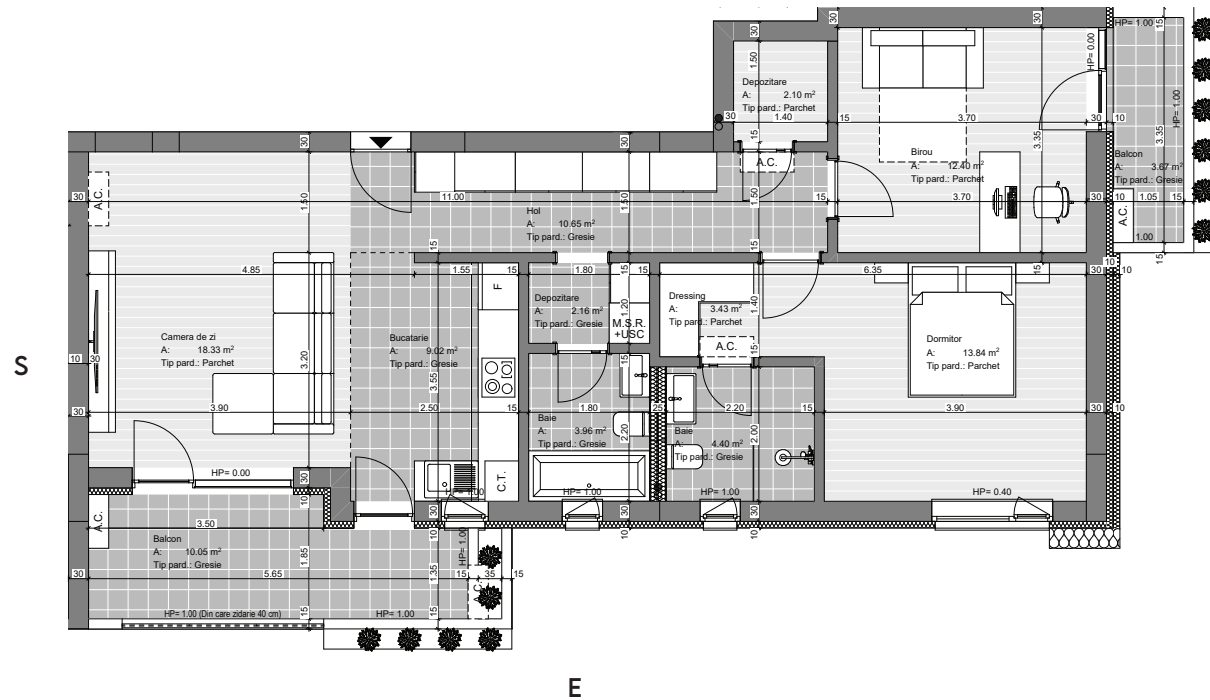

### Apartment 3 camere

ID: C1.E1.Ap13, Cladire: C1, Etaj: 1

Denumire incapere	Suprafata
Baie	3.96
Baie	4.40
Balcon	10.05
Balcon	3.67
Birou / Dormitor	12.40
Bucatarie	9.02
Camera de zi	18.33
Depozitare	2.10
Depozitare	2.16
Dormitor	13.84
Dressing	3.43
Hol	10.65
<b>Total</b>	<b>94.01 m<sup>2</sup></b>

\* Planul din prezenta schita nu poate fi folosit ca reper in ceea ce priveste pozitionarea obiectelor sanitare.

\*\* Informatiile din schita sunt cu titlu de prezentare si nu implica oferta comerciala.