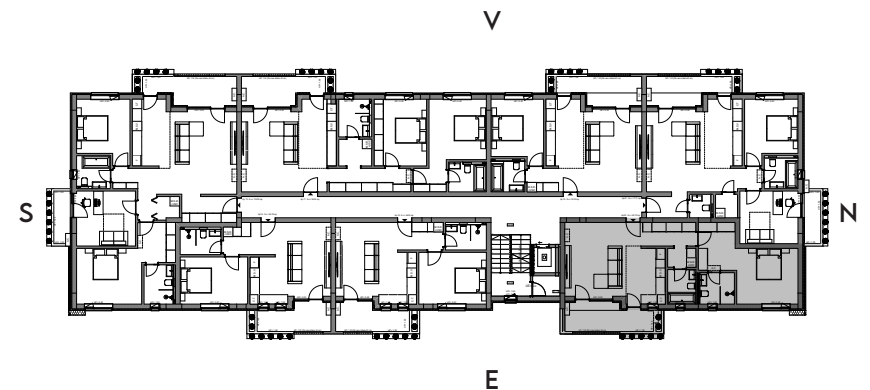

**Apartment 2 camere**  
ID: C1.E2.Ap20, Cladire: C1, Etaj: 2

Denumire incapere	Suprafata
Baie	3.96
Baie	4.40
Balcon	10.05
Bucatarie	9.02
Camera de zi	18.33
Depozitare	2.16
Dormitor	13.98
Dressing	7.17
Hol	6.88
<b>Total</b>	<b>75.75 m<sup>2</sup></b>

\* Planul din prezenta schita nu poate fi folosit ca reper in ceea ce priveste pozitionarea obiectelor sanitare.

\*\* Informatiile din schita sunt cu titlu de prezentare si nu implica oferta comerciala.