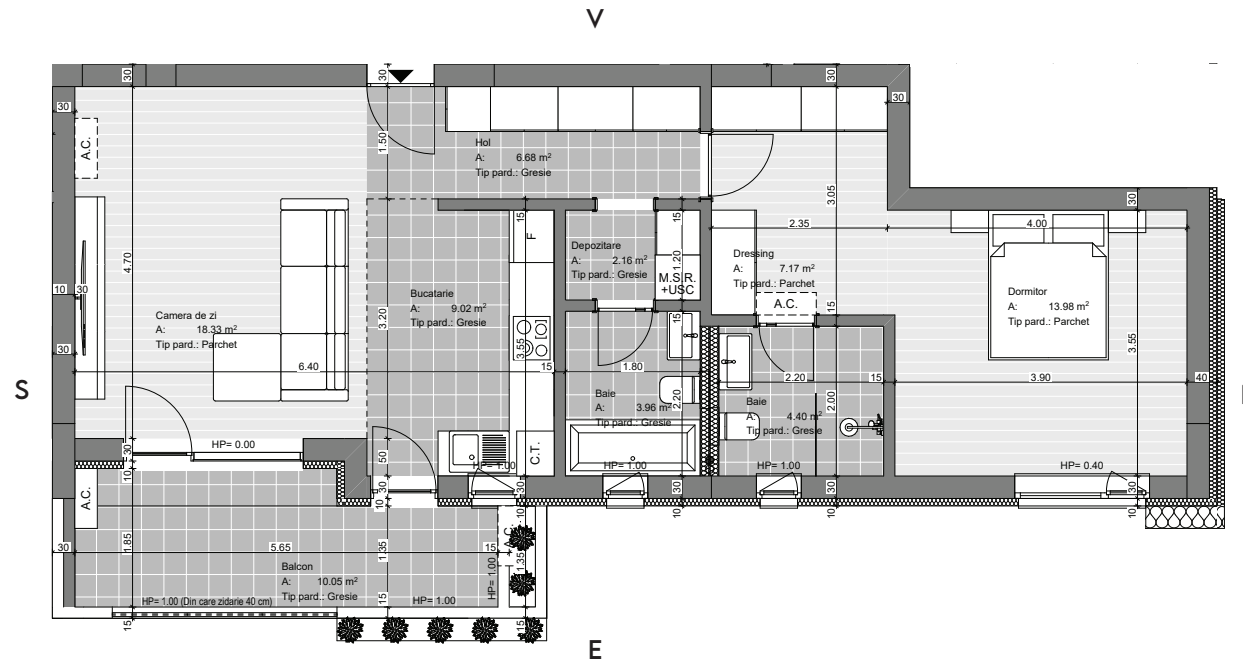

**Apartment 2 camere**  
ID: C1.E2.Ap20, Cladire: C1, Etaj: 2

Denumire incapere	Suprafata
Baie	3.96
Baie	4.40
Balcon	10.05
Bucatarie	9.02
Camera de zi	18.33
Depozitare	2.16
Dormitor	13.98
Dressing	7.17
Hol	6.88
<b>Total</b>	<b>75.75 m<sup>2</sup></b>

\* Planul din prezenta schita nu poate fi folosit ca reper in ceea ce priveste pozitionarea obiectelor sanitare.

\*\* Informatiile din schita sunt cu titlu de prezentare si nu implica oferta comerciala.