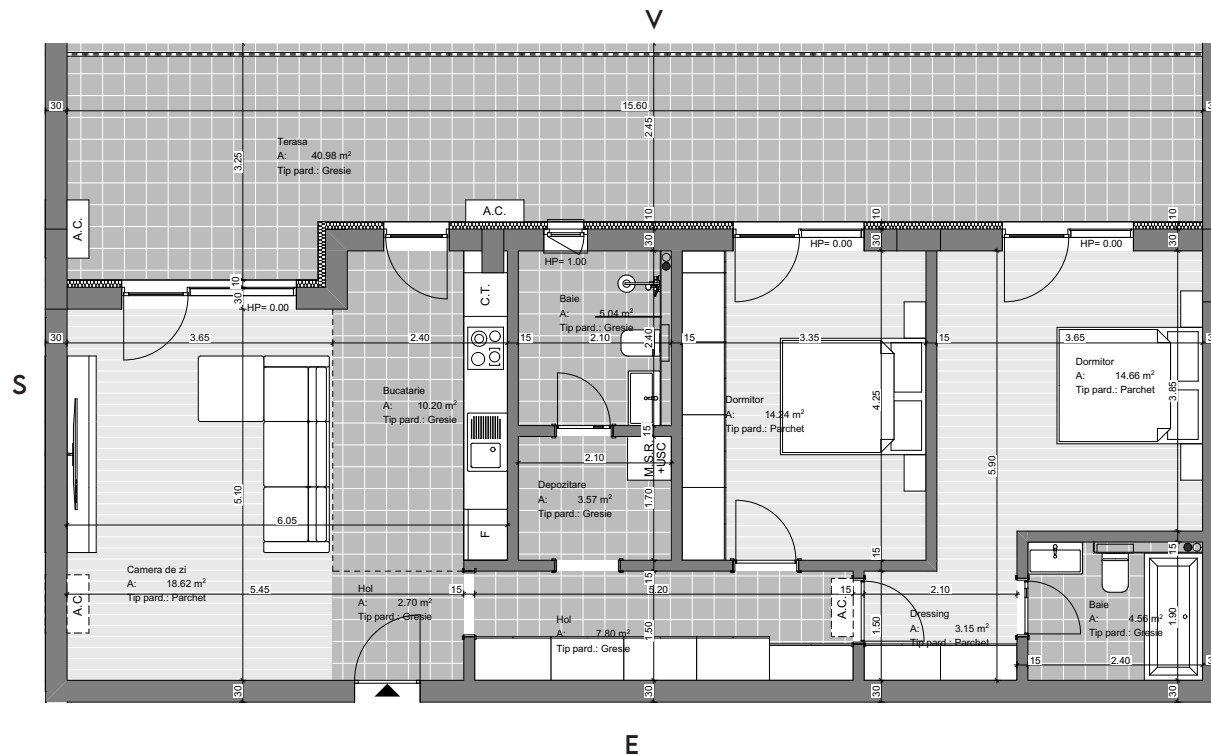

**Apartment 3 camere**

ID: C1.P.Ap3, Cladire: C1, Etaj: Parter

Denumire incapere	Suprafata
Baie	5.04
Baie	4.56
Bucatarie	10.20
Camera de zi	18.62
Depozitare	3.57
Dormitor	14.24
Dormitor	14.66
Dressing	3.15
Hol	10.50
Terasa	40.98
<b>Total</b>	<b>125.52 m<sup>2</sup></b>

\* Planul din prezenta schita nu poate fi folosit ca reper in ceea ce priveste pozitionarea obiectelor sanitare.

\*\* Informatiile din schita sunt cu titlu de prezentare si nu implica oferta comerciala.