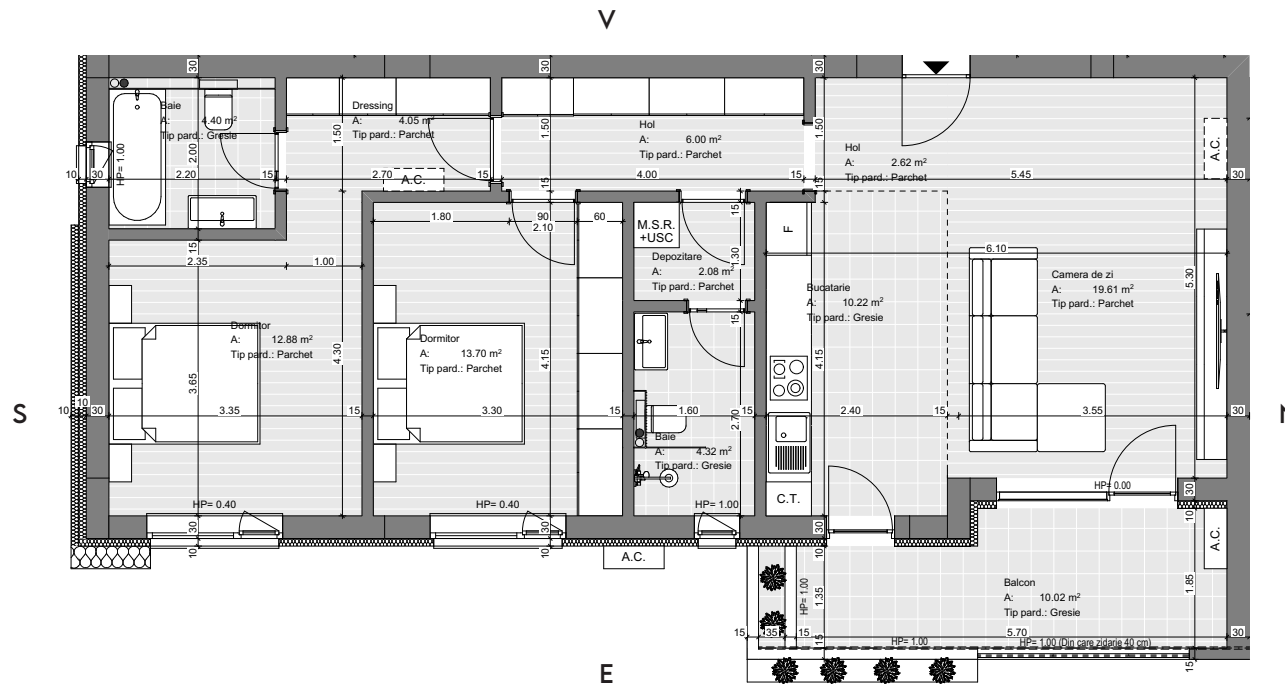

Apartment 3 camere

ID: C2.E2.Ap8, Cladire: C2, Etaj: 2

Denumire incapere	Suprafata
Baie	4.40
Baie	4.32
Balcon	10.02
Bucatarie	10.22
Camera de zi	19.61
Depozitare	2.08
Dormitor	13.70
Dormitor	12.88
Dressing	4.05
Hol	8.62
Total	89.90 m²

* Planul din prezenta schita nu poate fi folosit ca reper in ceea ce priveste pozitionarea obiectelor sanitare.

** Informatiile din schita sunt cu titlu de prezentare si nu implica oferta comerciala.

*** Structura apartamentului poate suferi modificari.